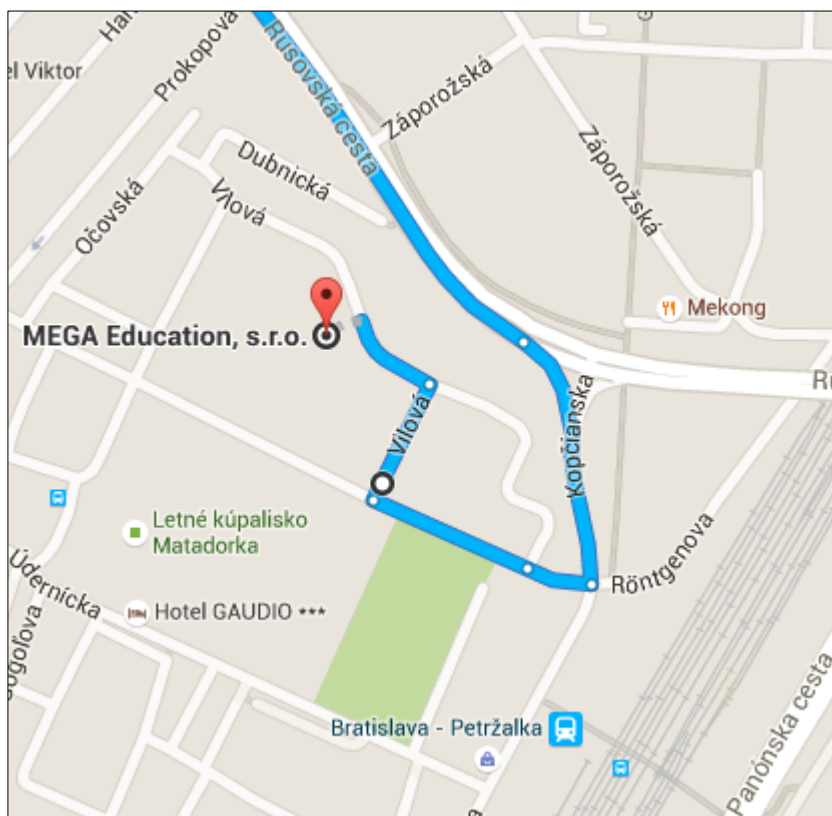

Navigácia MEGA Education, s.r.o.

Vilová 2, 851 01 Bratislava

Dostupnosť MHD

zastávka Záporožská

Autobus č. 80 (smer Petržalka, Údernícka-Kúpalisko; Kopčany)

Autobus č. 88 (smer Autobusová stanica cez Petržalku)

Zo zastávky k nám je to cca 100 m. Po vystúpení pokračujte v smere jazdy k šedému tehlovému plotu a odbočte doprava. Popri plote kráčajte rovno, prejdite cez prechod pre chodcov až k modro-bielej budove, v ktorej sídlime.

Z opačného smeru prejdite podchodom a pokračujte k plotu.

Naplánovať si cestu môžete na <http://imhd.sk/ba/>.

Príjazd autom

Pri príjazde po diaľnici D1 alebo D2 pokračujte ďalej po Rusovskej ceste. Po asi 700 metroch odbočte doprava na Kopčiansku ulicu. Následne použite prvú odbočku doprava (Vilová ul.), po pár metroch odbočte doprava a na konci ulice doľava až narazíte na modro-bielu budovu, v ktorej sídlime.

Trasu si je možné vyhľadať na <https://goo.gl/maps/7gu2fmZA8ey>.

Priestory MEGA Education sa nachádzajú v modro-bielej dvojpodlažnej administratívnej budove. Budova je postavená na konci malého parku a oproti Petržalskému domu seniorov.